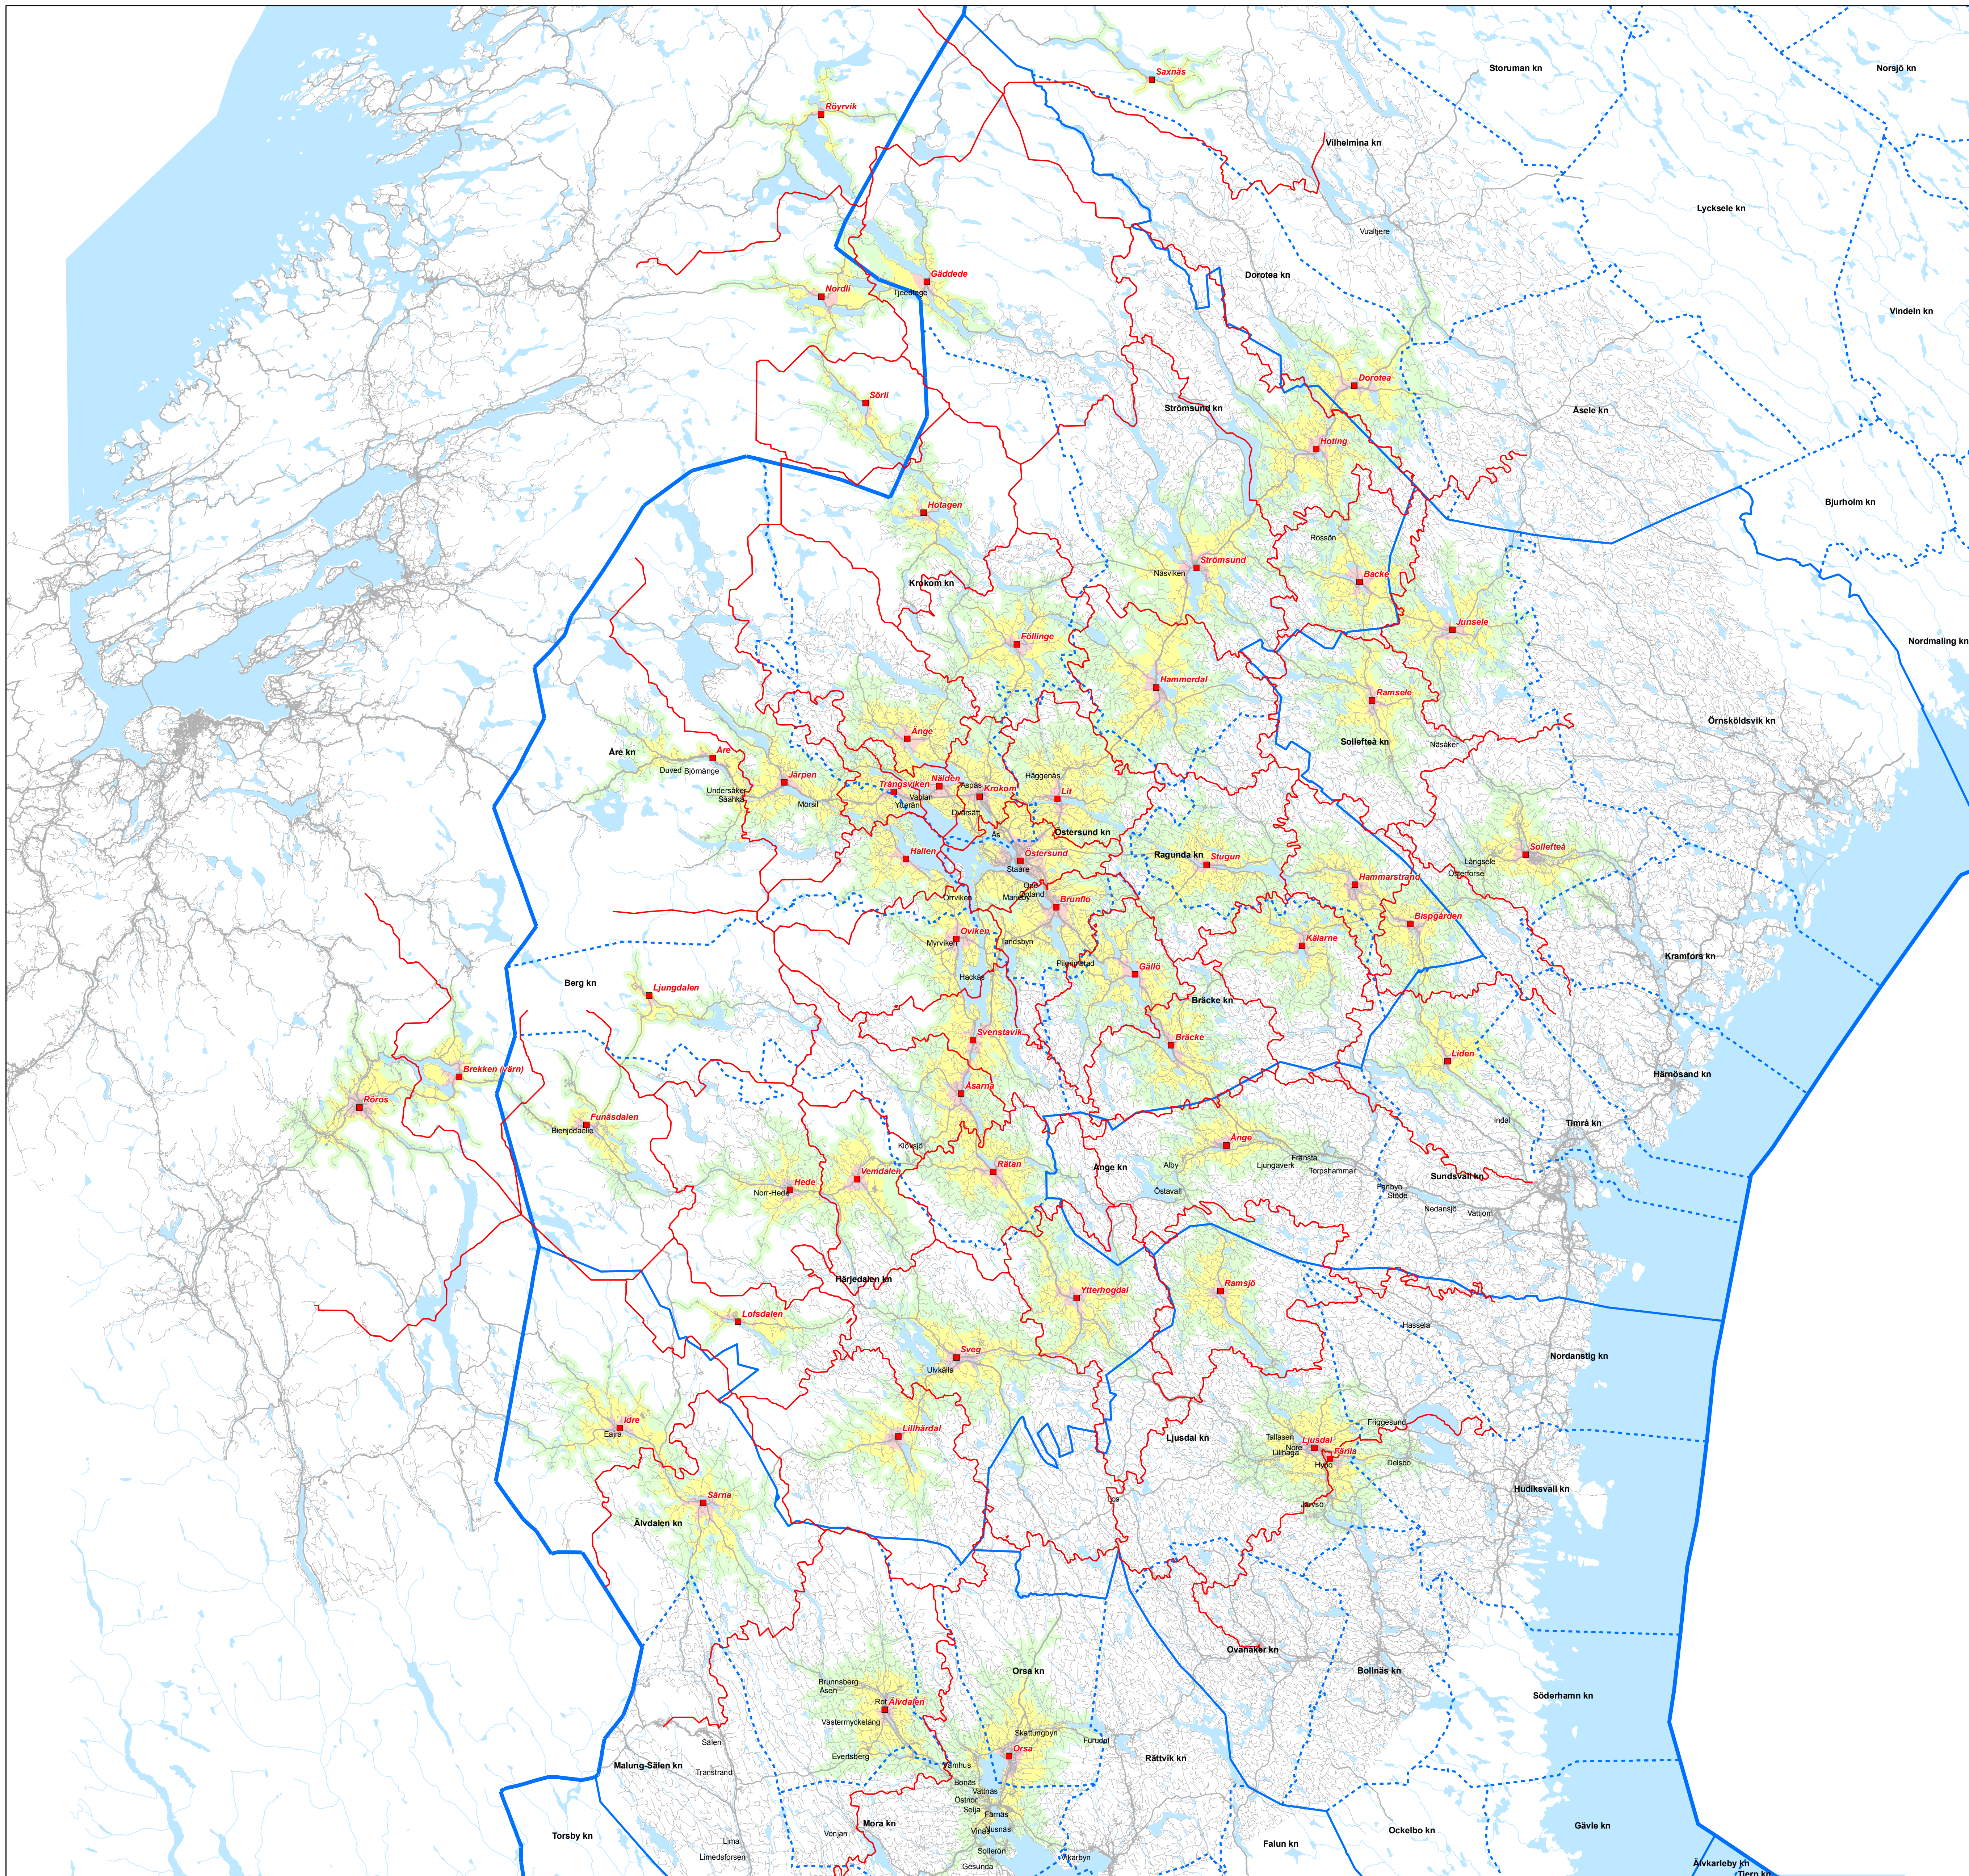

# Insatskarta Räddningstjänsten Jämtland

En produkt från Metria AB, maj 2015  
Analysen bygger på vägnät från Trafikverkets  
Nationella Vägdatabas (NVDB) och norska Kartverket

## Teckenförklaring

- Räddningstjänststation
- Insatsgräns
- Riksgräns; Territorialgräns
- Länsgräns
- Kommungräns
- 0 - 10 min insatstid
- 10 - 20 min insatstid
- 20 - 30 min insatstid

Skala 1:700 000