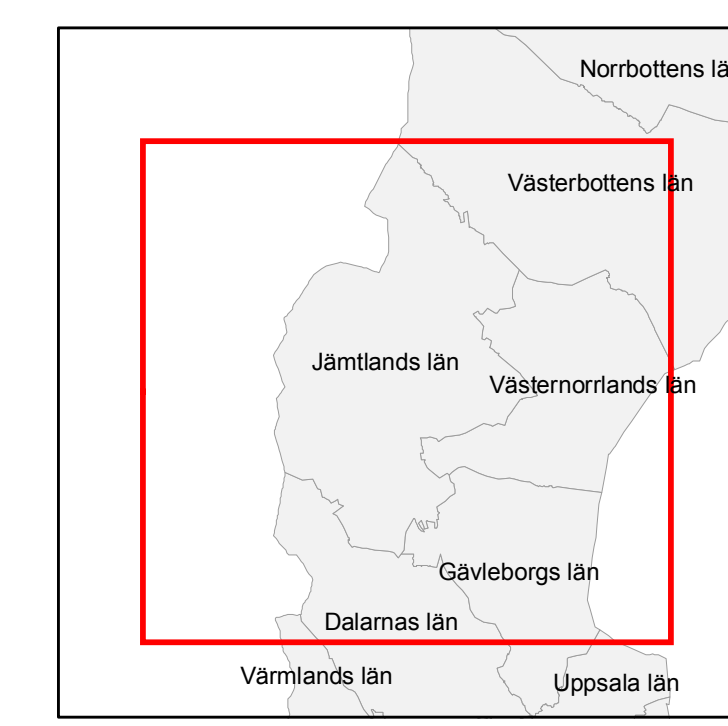

# Insatskarta Räddningstjänsten Jämtland

En produkt från Metria AB, maj 2015  
Analysen bygger på vägnät från Trafikverkets  
Nationella Vägdatabas (NVDB) och norska Kartverket

## Teckenförklaring

- Räddningstjänststation
- Insatsgräns
- Riksgräns; Territorialgräns
- Länsgräns
- Kommungräns
- 0 - 10 min insatstid
- 10 - 20 min insatstid
- 20 - 30 min insatstid

Skala 1:700 000